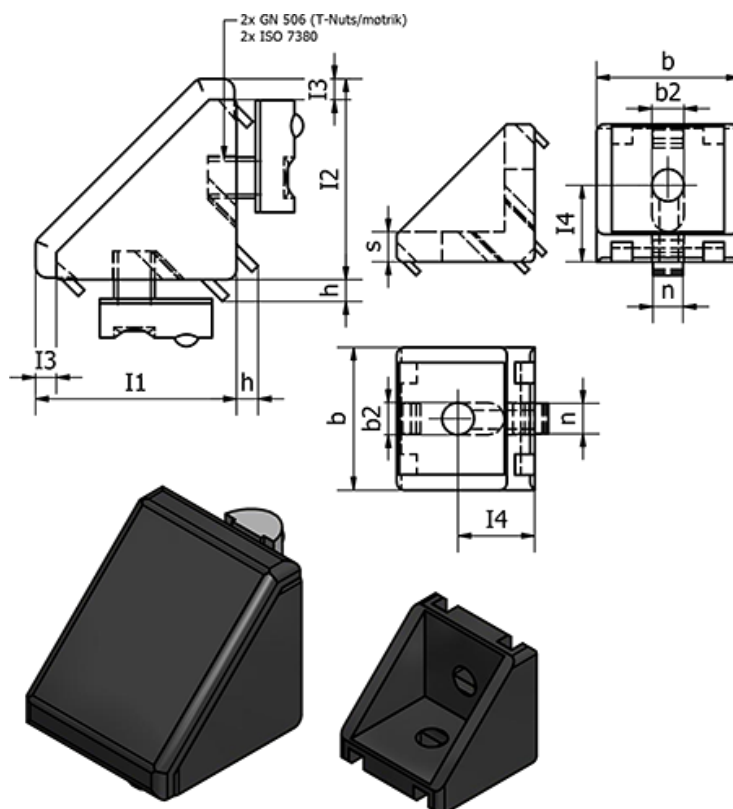

Article number: 209614084040BSR

Description: E+G Vinkel stykker til profilsystemer - GN 961-40-8-40-40-B-SR

Measures

$b = 38$	$n = 8$
$b_2 = 8.5$	$s = 5.6$
$h = 4.1$	Weight (g) = 39
$I_1 = 40$	
$I_2 = 40$	
$I_3 = 4$	
$I_4 = 20$	
$I_5 = 7.2$	